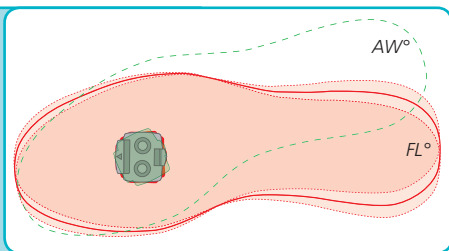

Ersatzschuhplatten zu System-Pedalen

Pedalsysteme weisen - je nach System - einen gewissen Spielraum für den Fuss zu, ohne dabei auszulösen. Dieser als «Float» (FL°) bezeichnete Spielraum (rot) entlastet bei der Tretbewegung das Kniegelenk. Als Auslösewinkel (AW°) wird der Winkel, der zum Auslösen der Schuhplatte aus der Pedal-system erforderlich ist, bezeichnet (grün). Bei Shimanos SPD System ist eine Platte mit mehrfachem Auslösemechanismus (SM-SH56) erhältlich, welche auch nach oben auslöst.