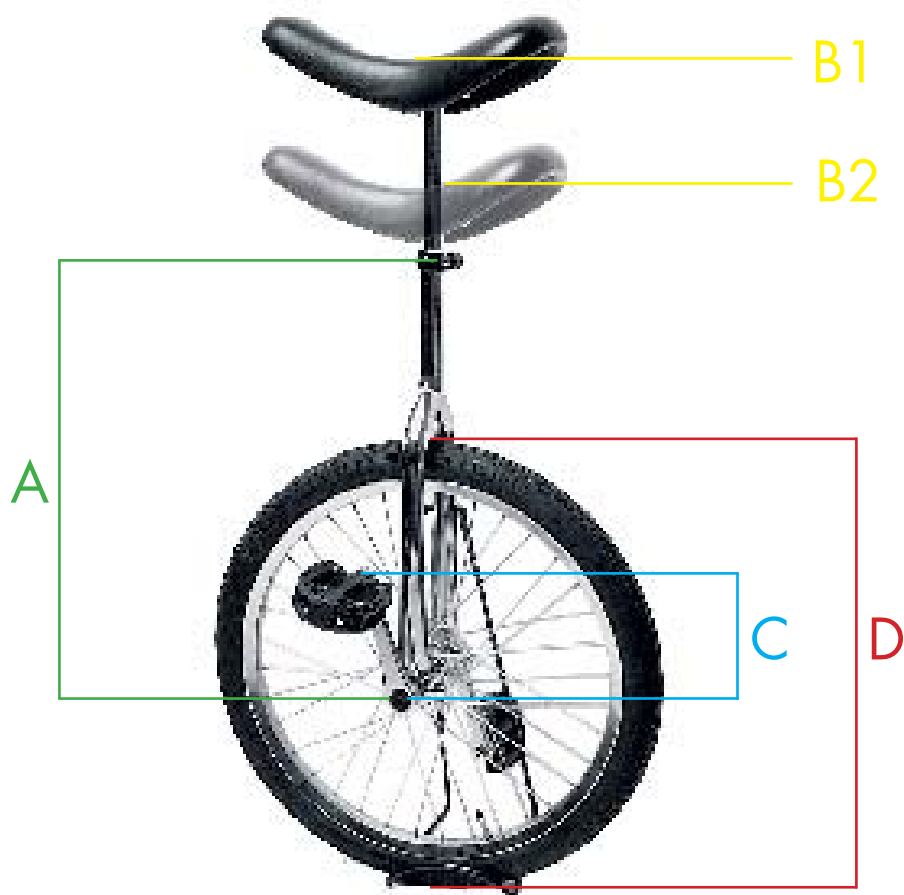

Grössentabelle Einräder

		16"	20"	24"
	Empfohlene Schrittlänge	53 - 75cm	63 - 80cm	73 - 90cm
A	Rahmenhöhe	36cm	43cm	50cm
B1	Maximale Sattelhöhe*	89cm	102cm	108cm
B2	Minimale Sattelhöhe**	82cm / 62cm	91cm / 75cm	101cm / 87cm
C	Kurbellänge	110mm	130mm	155mm
D	Radhöhe	39cm	50cm	58cm
	Sattelstütze	L = 360mm Ø 22.0mm	L = 360mm Ø 22.0mm	L = 290mm Ø 22.2mm
	Reifenmass	16" x 1.75" (47-305)	20" x 1.75" (47-406)	24" x 1.75" (47-507)

* Bei ungekürzter Sattelstütze

** Bei ungekürzter Sattelstütze / Bei gekürzter Sattelstütze